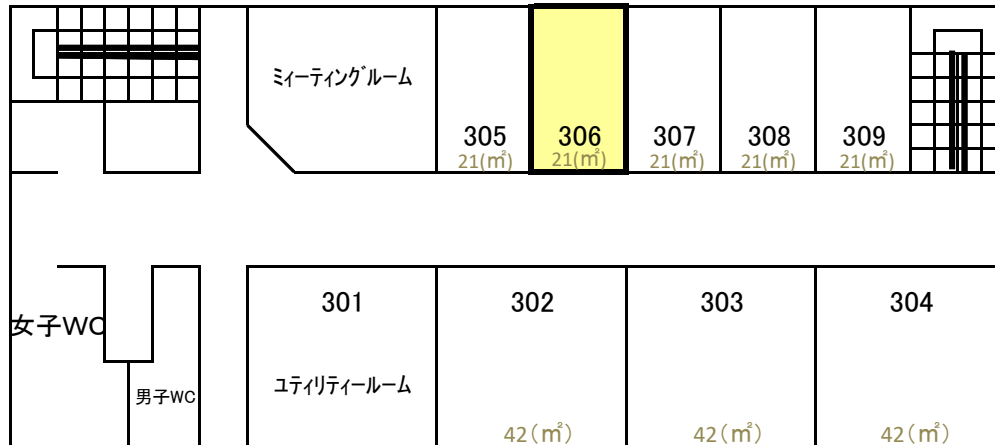

産学連携棟 配置図

3階

※304単独での使用は不可。

募集レンタルインキュベーションオフィス

2階

1階

地域創生総合研究棟 配置図

3階