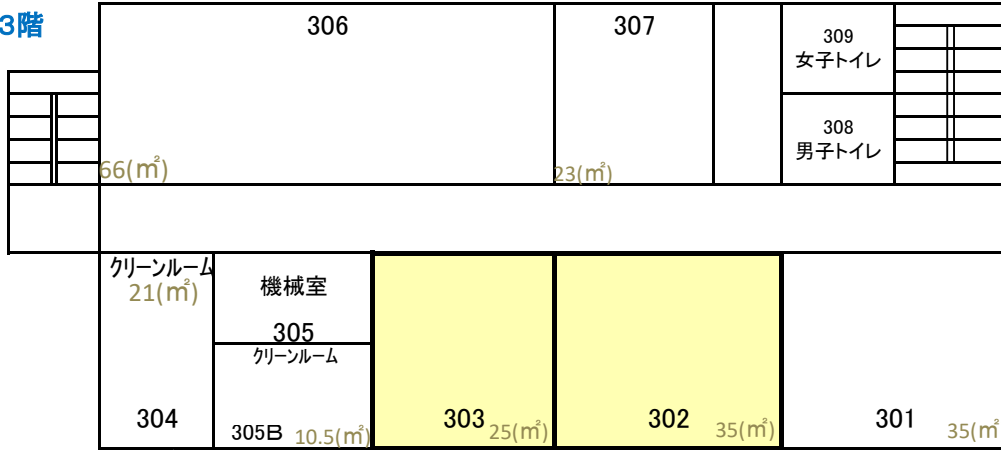

産学連携棟 配置図

3階

※304単独での使用は不可。

募集レンタルインキュベーションオフィス

2階

1階

地域創生総合研究棟 配置図

3階