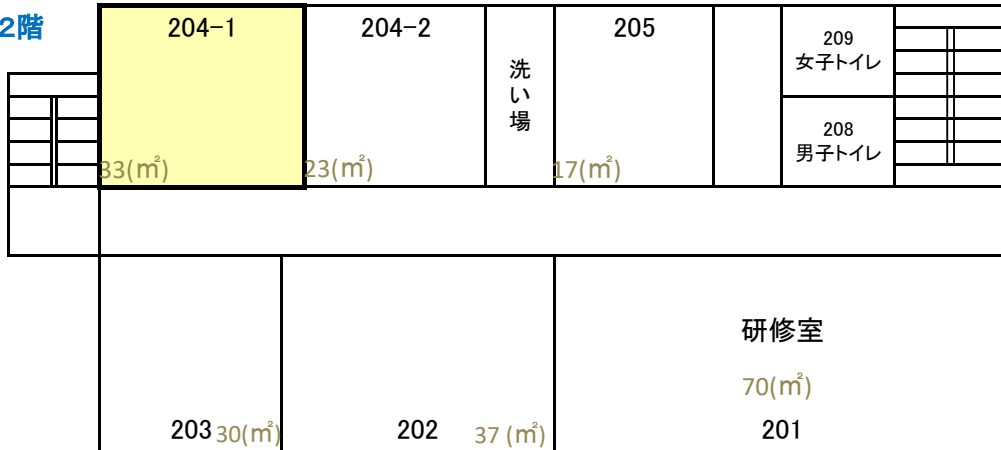

産学連携棟 配置図

3階

※304単独での使用は不可。

募集レンタルインキュベーションオフィス

2階

1階

地域創生総合研究棟 配置図

3階