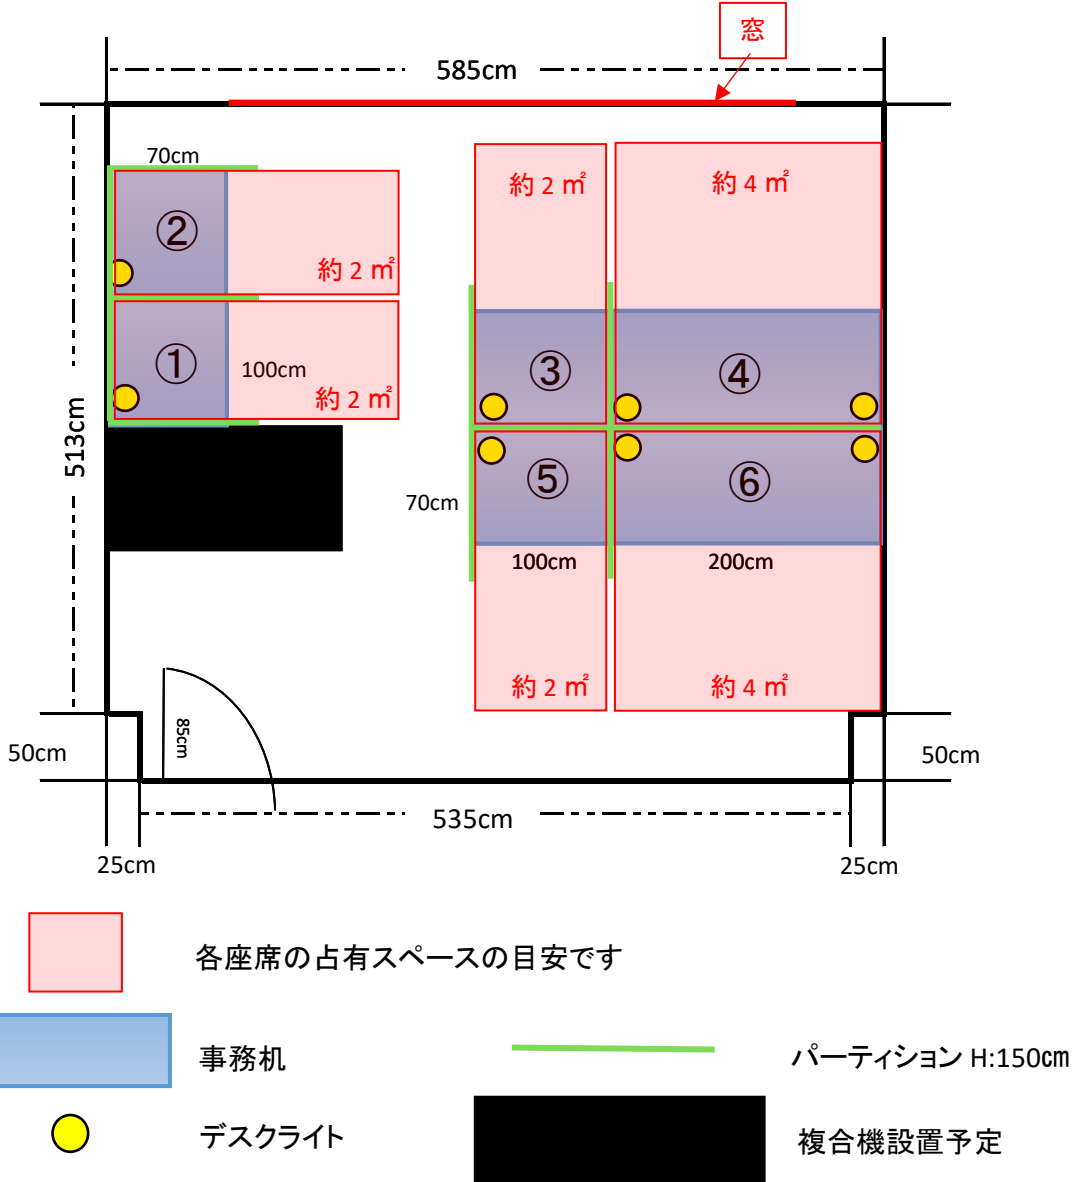

産学官連携棟 配置図

琉球大学 産学官連携棟105号室 シェアオフィスレイアウト

※座席の希望がある場合は、申請書に席の番号を記載ください

地域創生総合研究棟 配置図

3階

募集レンタルインキュベーションオフィス(事務スペースのみ)

2階

募集レンタルラボ(実験室)

1階