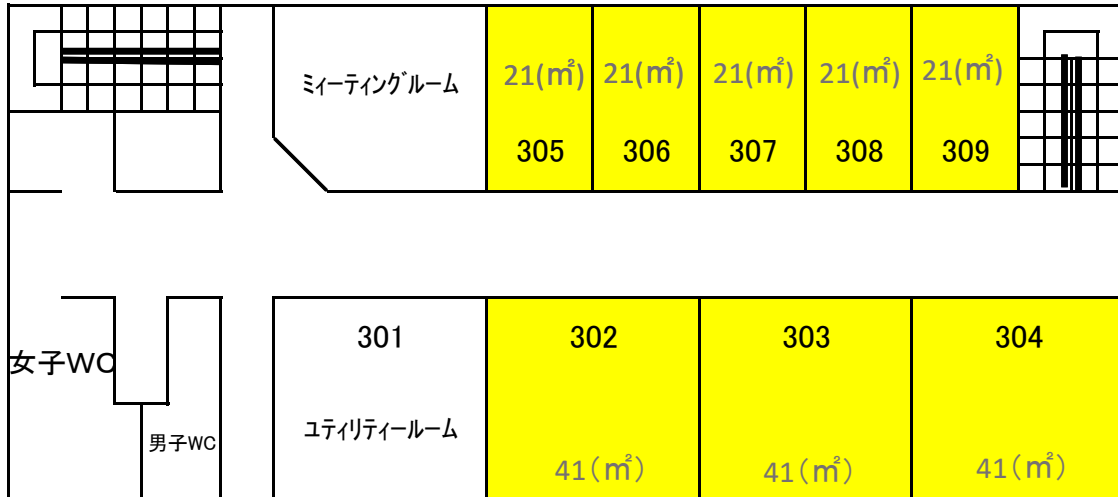

産学官連携棟 配置図

琉球大学 産学官連携棟105号室 シェアオフィスレイアウト

※座席の希望がある場合は、申請書に席の番号を記載ください

地域創生総合研究棟 配置図

3階

募集レンタルインキュベーションオフィス(事務スペースのみ)

2階

募集レンタルラボ(実験室)

1階