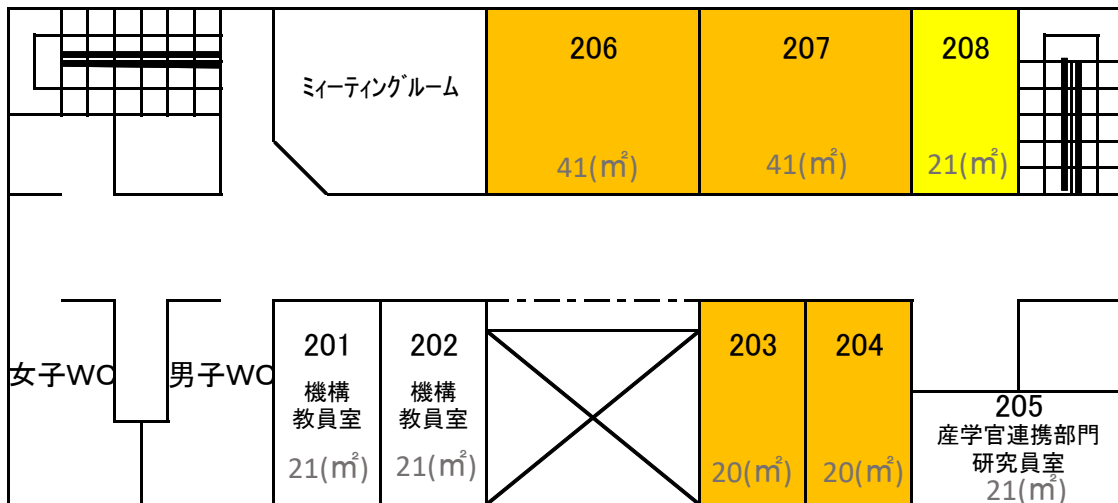

産学官連携棟 配置図

琉球大学 産学官連携棟105号室 シェアオフィスレイアウト

※座席の希望がある場合は、申請書に席の番号を記載ください

地域創生総合研究棟 配置図

3階

募集レンタルインキュベーションオフィス(事務スペースのみ)

2階

募集レンタルラボ(実験室)

1階