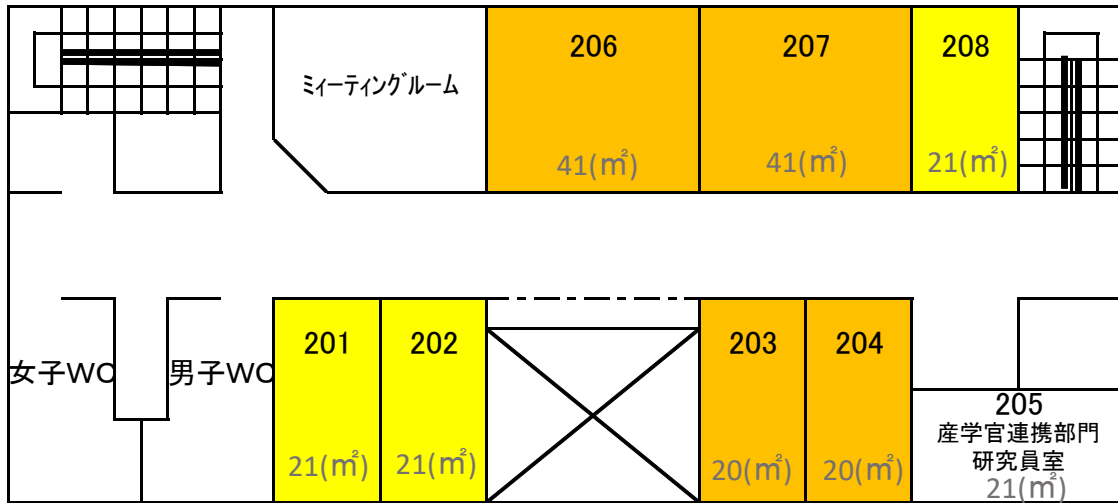

## 地域創生総合研究棟 配置図

3階

募集レンタルインキュベーションオフィス(事務スペースのみ)

2階

募集レンタルラボ(実験室)

1階

# 産学官連携棟 配置図