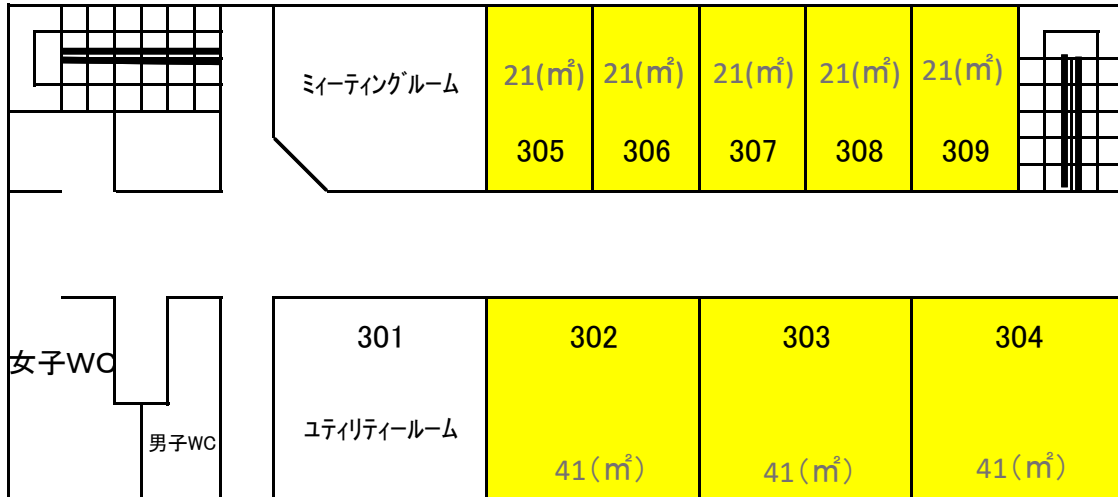

## 地域創生総合研究棟 配置図

3階

募集レンタルインキュベーションオフィス(事務スペースのみ)

2階

募集レンタルラボ(実験室)

1階

# 産学官連携棟 配置図