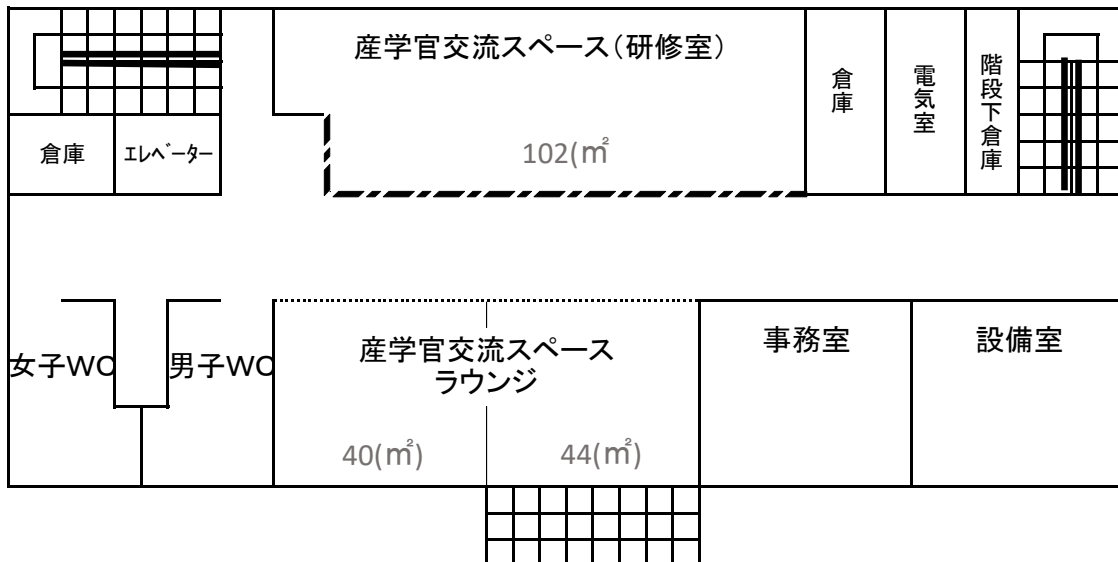

## 地域創生総合研究棟 配置図

3階

募集レンタルインキュベーションオフィス(事務スペースのみ)

2階

募集レンタルラボ(実験室)

1階

# 産学官連携棟 配置図