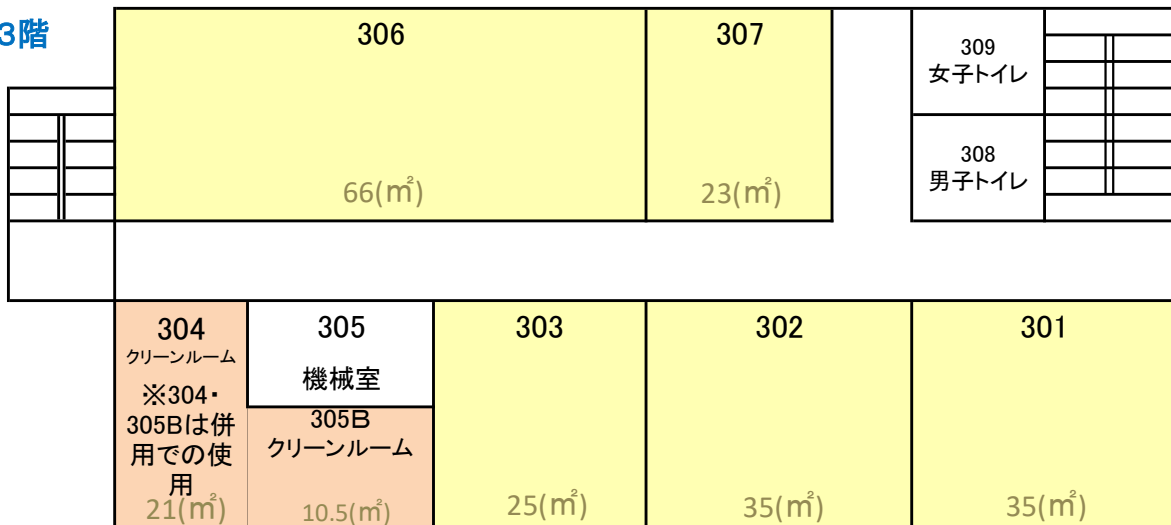

産学官連携棟 配置図

3階

2階

1階

募集レンタルインキュベーションオフィス

募集レンタルラボ

地域創生総合研究棟 配置図

3階