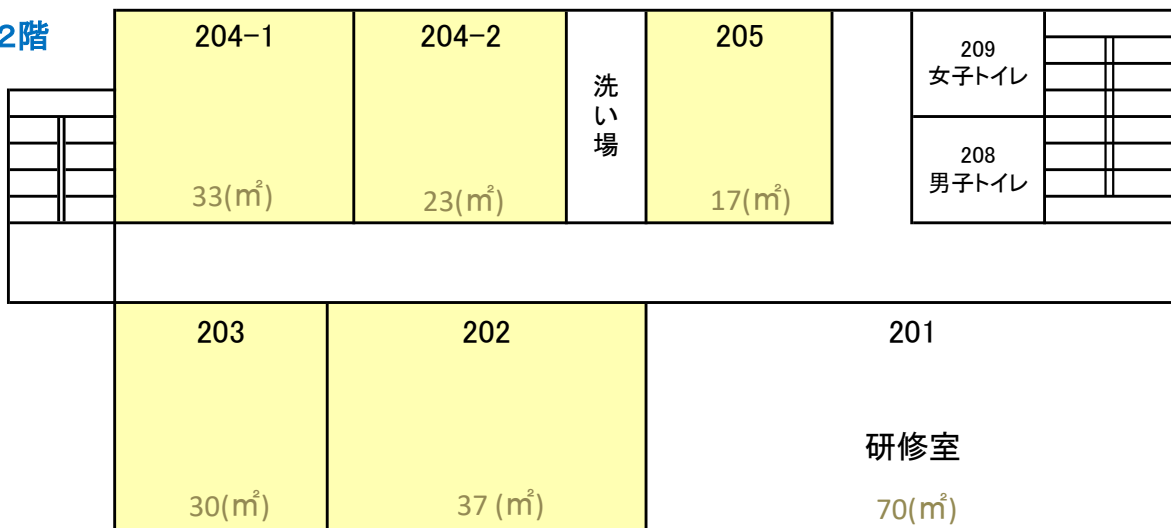

産学官連携棟 配置図

3階

2階

1階

募集レンタルインキュベーションオフィス

募集レンタルラボ

地域創生総合研究棟 配置図

3階