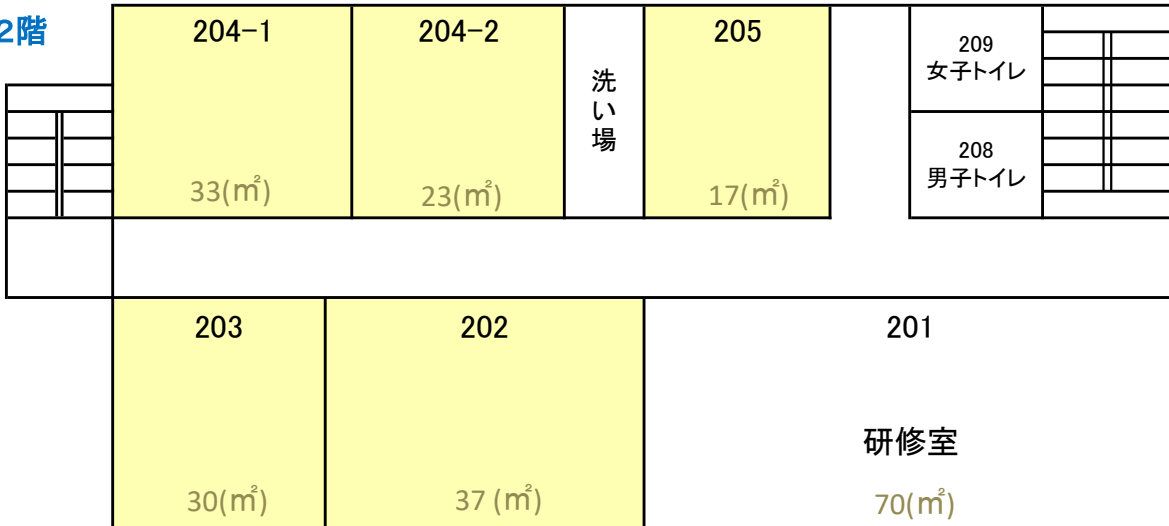

# 産学連携棟 配置図

3階

2階

1階

募集レンタルインキュベーションオフィス

募集レンタルラボ

# 地域創生総合研究棟 配置図

3階

2階

1階

募集レンタルインキュベーションオフィス

募集レンタルラボ