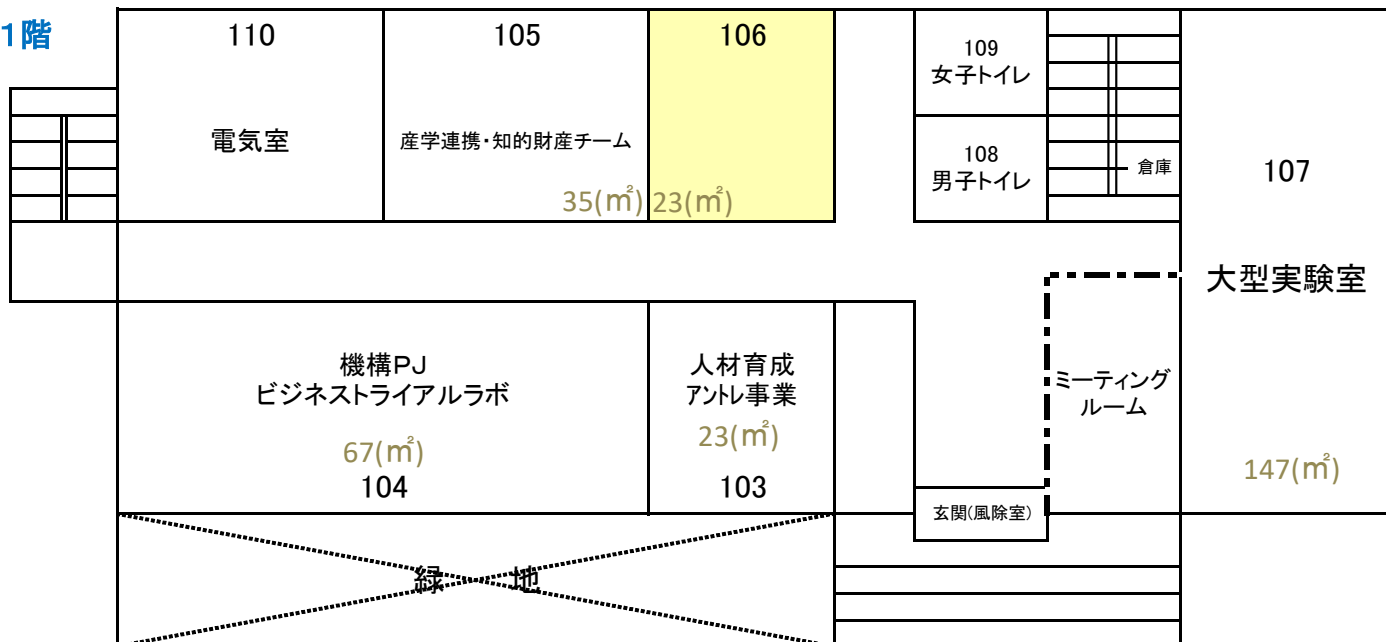

産学連携棟 配置図

3階

※304単独での使用は不可。

募集レンタルインキュベーションオフィス

2階

募集レンタルラボ

1階

地域創生総合研究棟 配置図