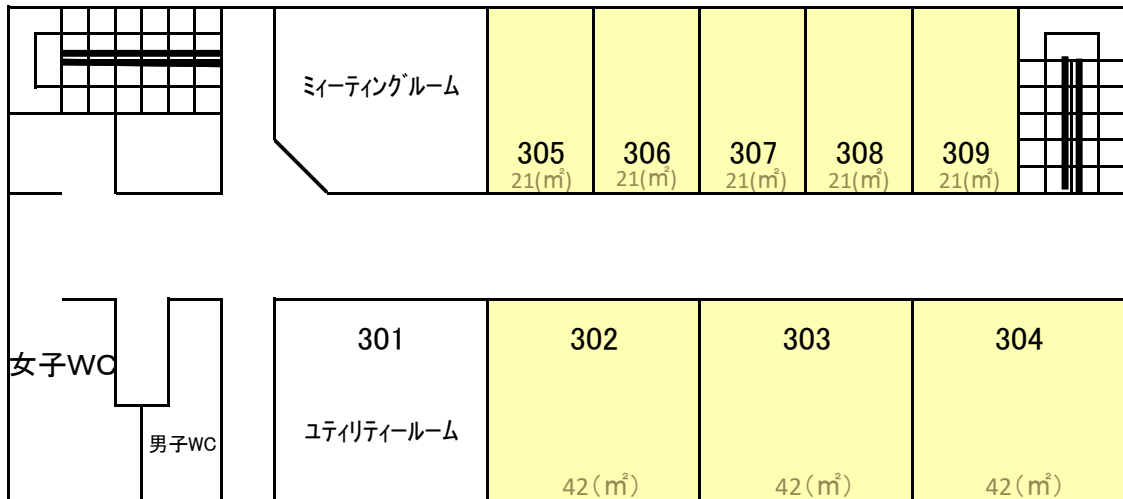

地域創生総合研究棟 配置図

3階