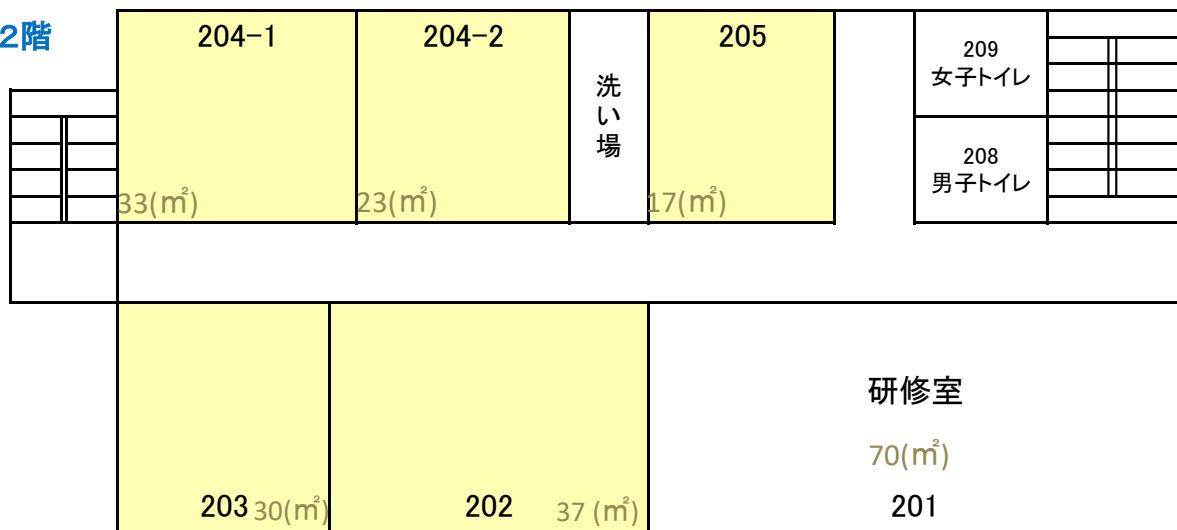

産学連携棟 配置図

3階

※304単独での使用は不可。

募集レンタルインキュベーションオフィス

2階

募集レンタルラボ

1階

地域創生総合研究棟 配置図