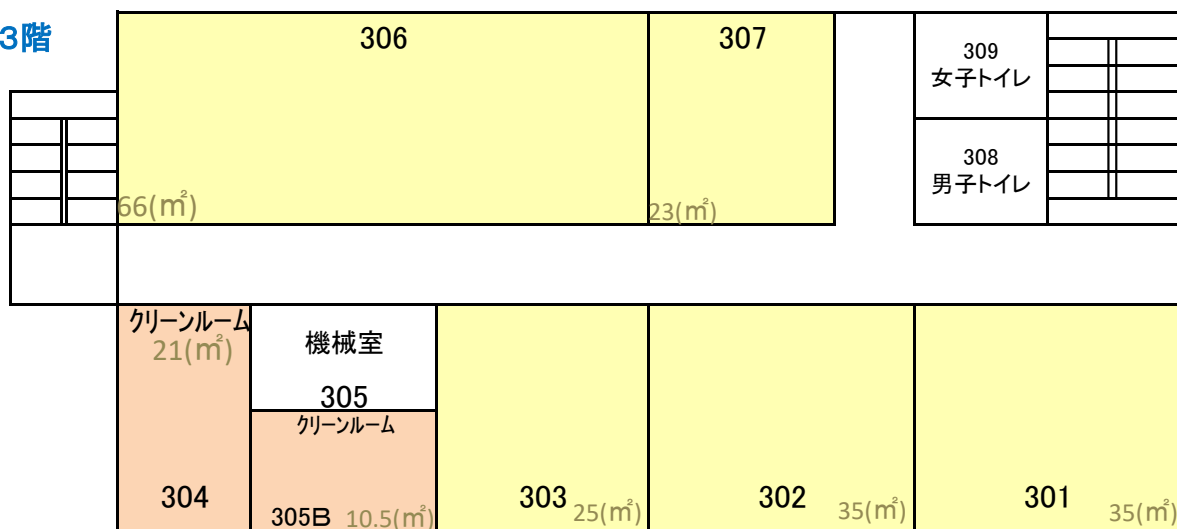

産学連携棟 配置図

3階

※304単独での使用は不可。

募集レンタルインキュベーションオフィス

2階

募集レンタルラボ

1階

地域創生総合研究棟 配置図