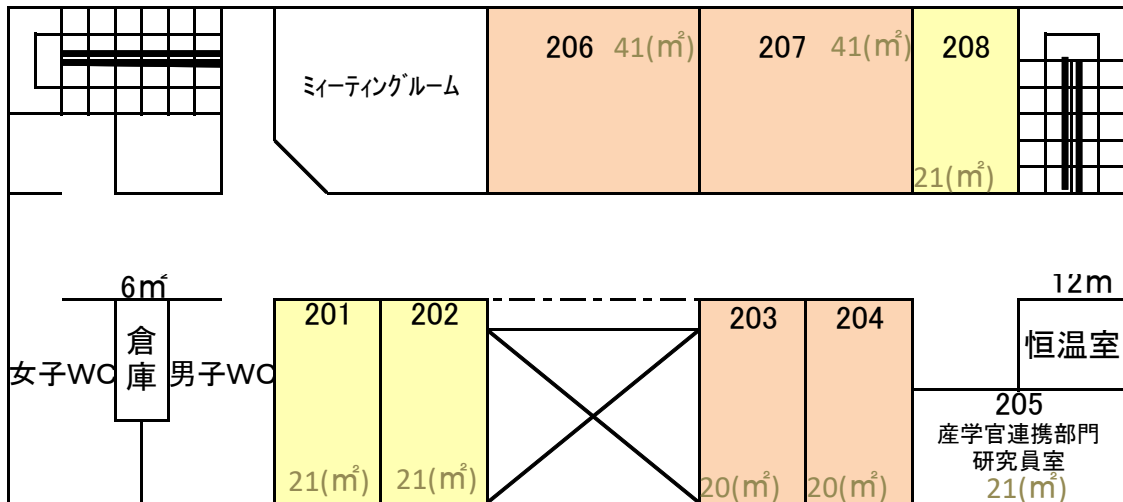

募集レンタルインキュベーションオフィス

2階