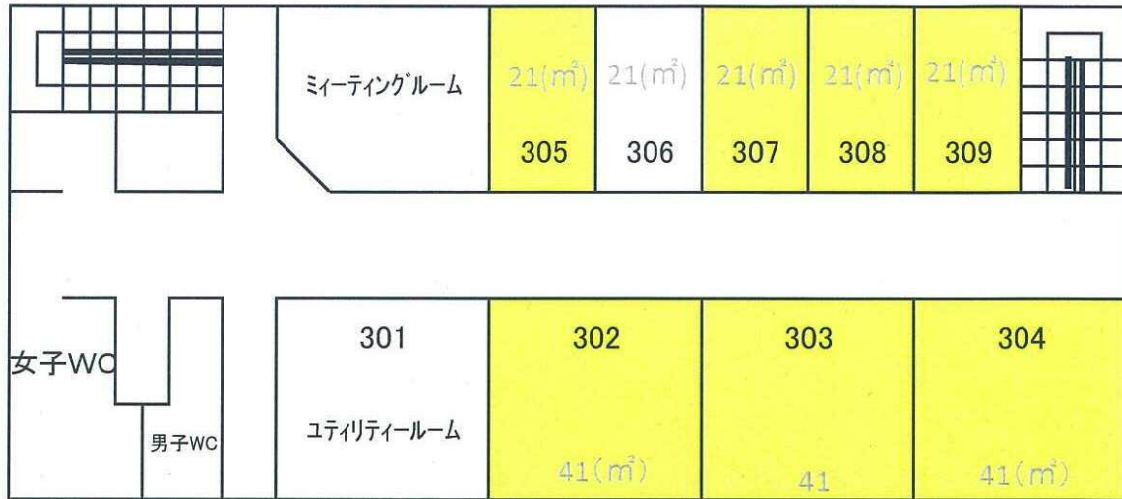

産学官連携推進機構棟 配置図

3階

2階

レンタルインキュベーションオフィス
 レンタルラボ

1階

地域創生総合研究棟 配置図

3階

レンタルインキュベーションオフィス

2階

レンタルラボ

1階