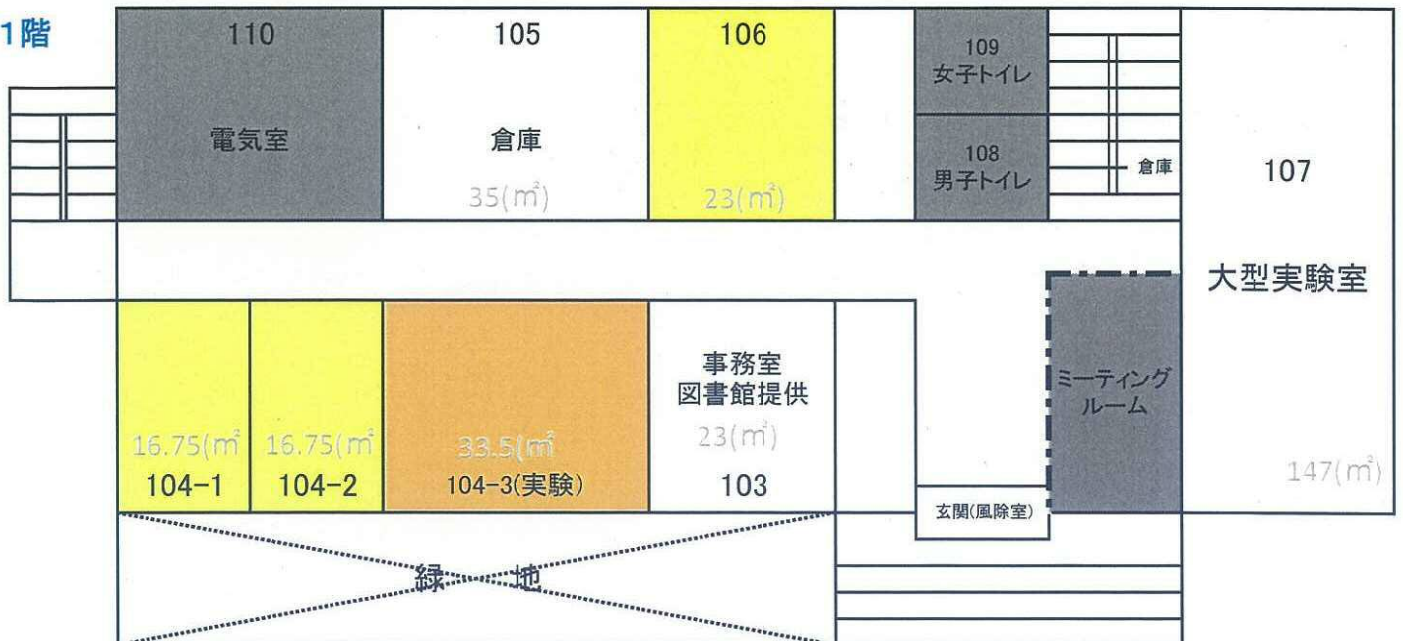

産学官連携推進機構棟 配置図

3階

2階

レンタルインキュベーションオフィス
 レンタルラボ

1階

地域創生総合研究棟 配置図

3階

レンタルインキュベーションオフィス

2階

レンタルラボ

1階