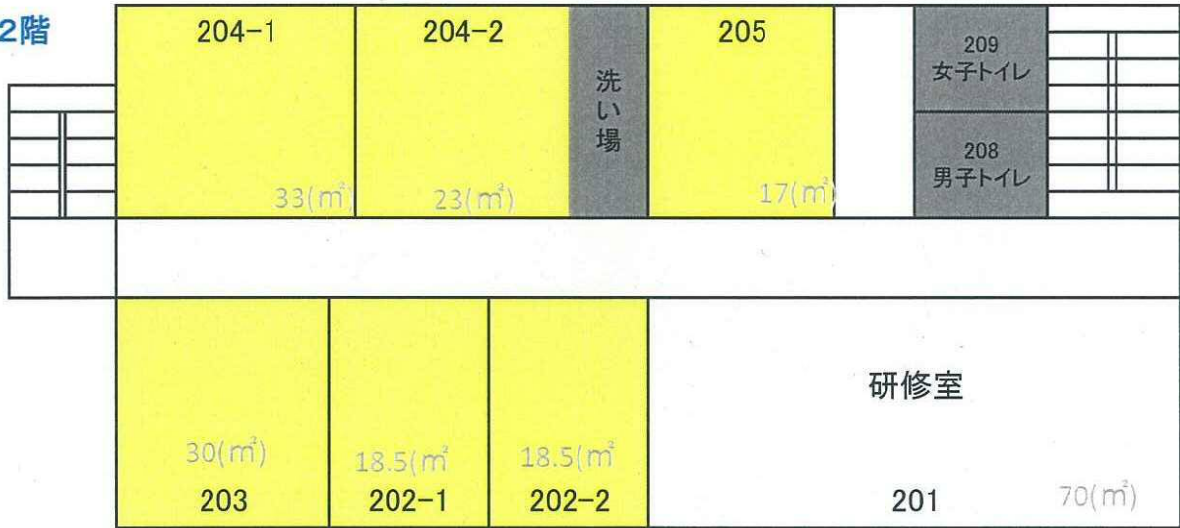

産学官連携推進機構棟 配置図

3階

2階

レンタルインキュベーションオフィス
 レンタルラボ

1階

地域創生総合研究棟 配置図

3階

レンタルインキュベーションオフィス

2階

レンタルラボ

1階