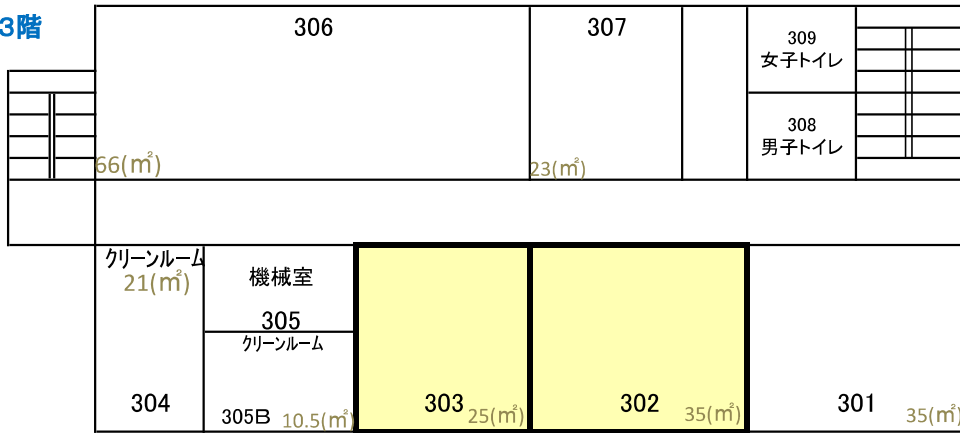

産学連携棟 配置図

3階

※304単独での使用は不可。

募集レンタルインキュベーションオフィス

2階

1階

地域創生総合研究棟 配置図

3階