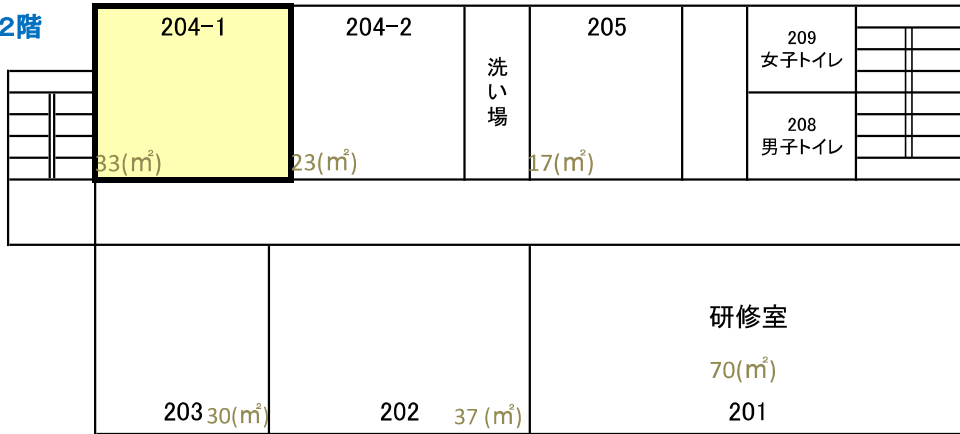

産学連携棟 配置図

3階

※304単独での使用は不可。

募集レンタルインキュベーションオフィス

2階

1階

地域創生総合研究棟 配置図

3階