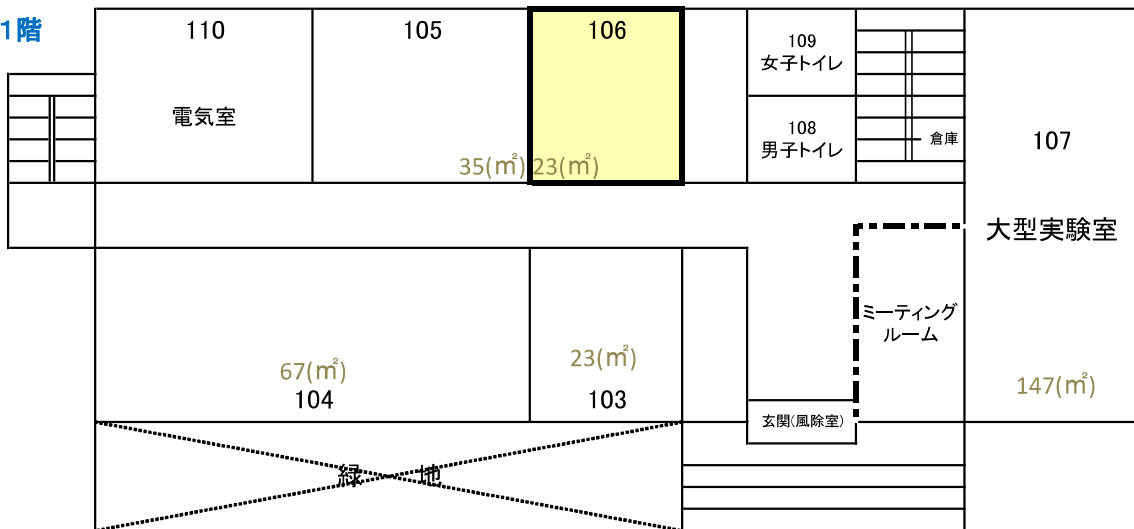

産学連携棟 配置図

3階

※304単独での使用は不可。

募集レンタルインキュベーションオフィス

2階

1階

地域創生総合研究棟 配置図

3階