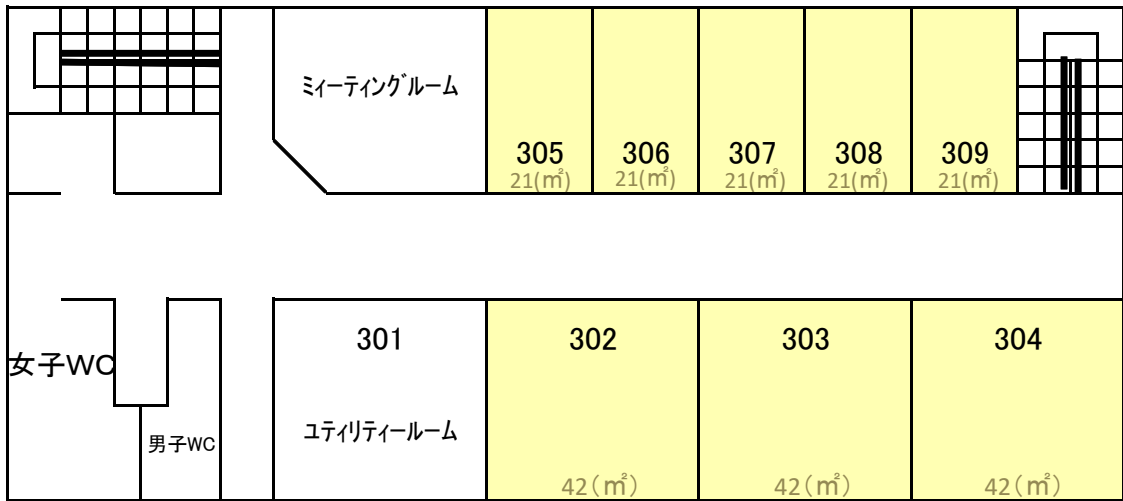

地域創生総合研究棟 配置図

3階

募集レンタルインキュベーションオフィス

2階

募集レンタルラボ

1階