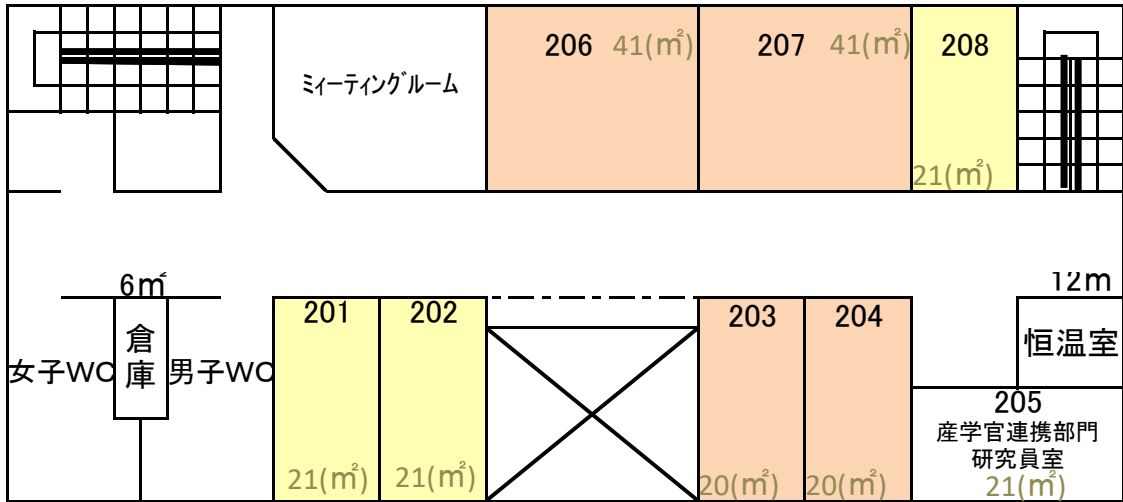

地域創生総合研究棟 配置図

3階

募集レンタルインキュベーションオフィス

2階

募集レンタルラボ

1階