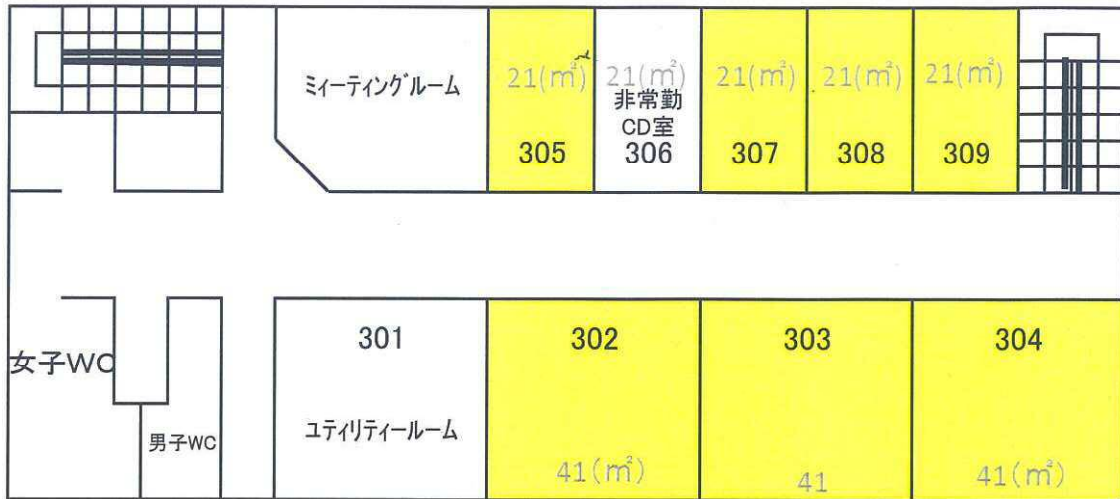

産学官連携棟 配置図

3階

2階

募集レンタルインキュベーションオフィス

募集レンタルラボ

1階

緑地

地域創生総合研究棟 配置図

3階

募集レンタルインキュベーションオフィス

2階

募集レンタルラボ

1階