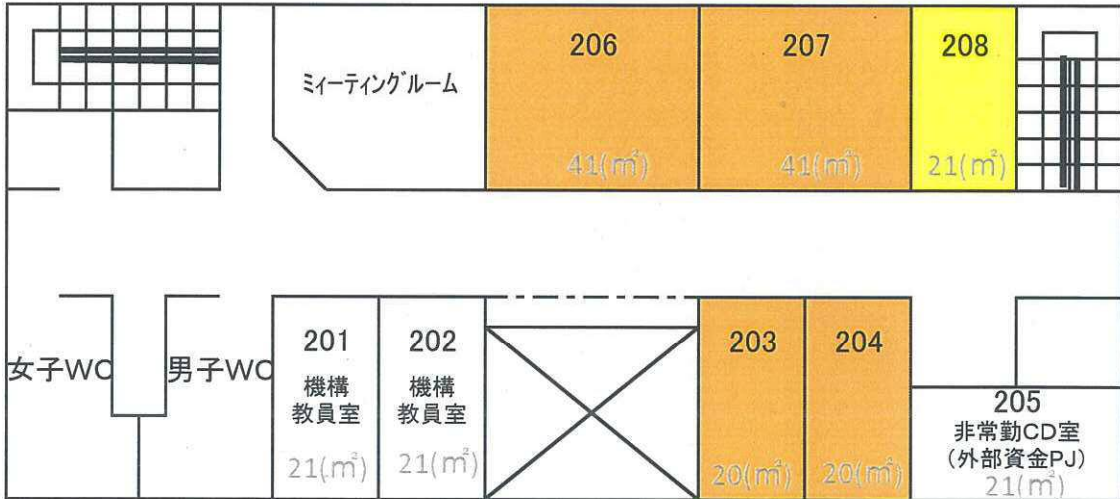

産学官連携棟 配置図

3階

2階

募集レンタルインキュベーションオフィス

募集レンタルラボ

1階

緑地

地域創生総合研究棟 配置図

3階

募集レンタルインキュベーションオフィス

2階

募集レンタルラボ

1階