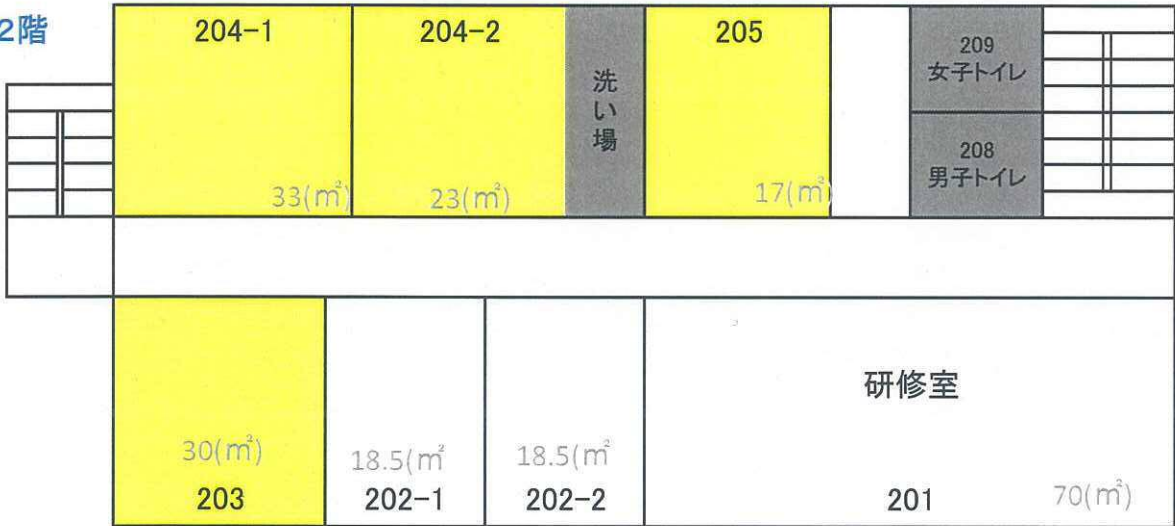

産学官連携棟 配置図

3階

2階

募集レンタルインキュベーションオフィス

募集レンタルラボ

1階

緑地

地域創生総合研究棟 配置図